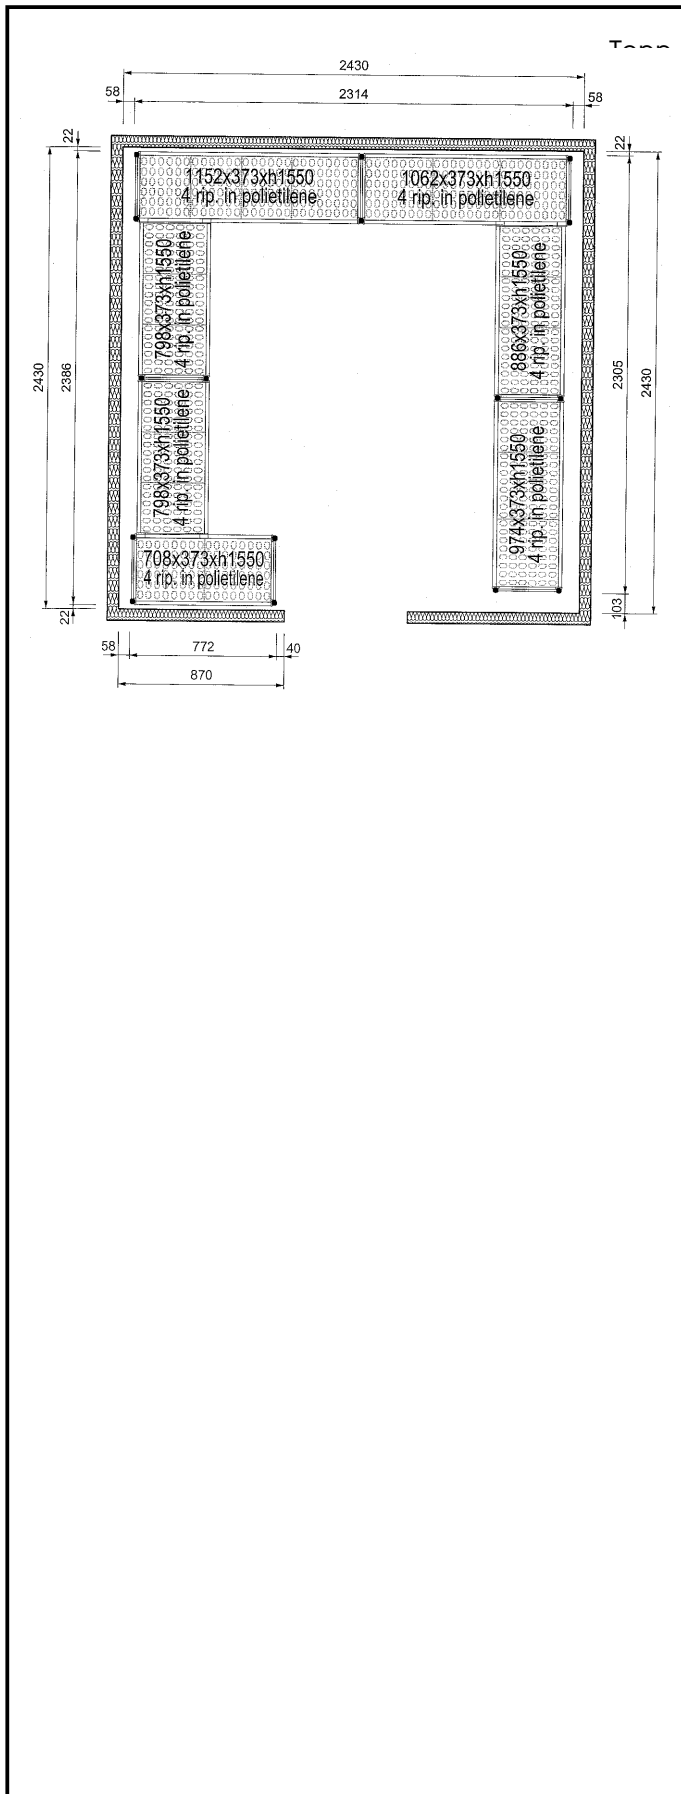

Viktig information

Yttermått, bredd	708 mm
137103 (CRS2424)	
Yttermått, djup	373 mm
Yttermått, höjd	1550 mm
Max kapacitetvikt:	4000 kg
Nettovikt:	107 kg
Uprights	2